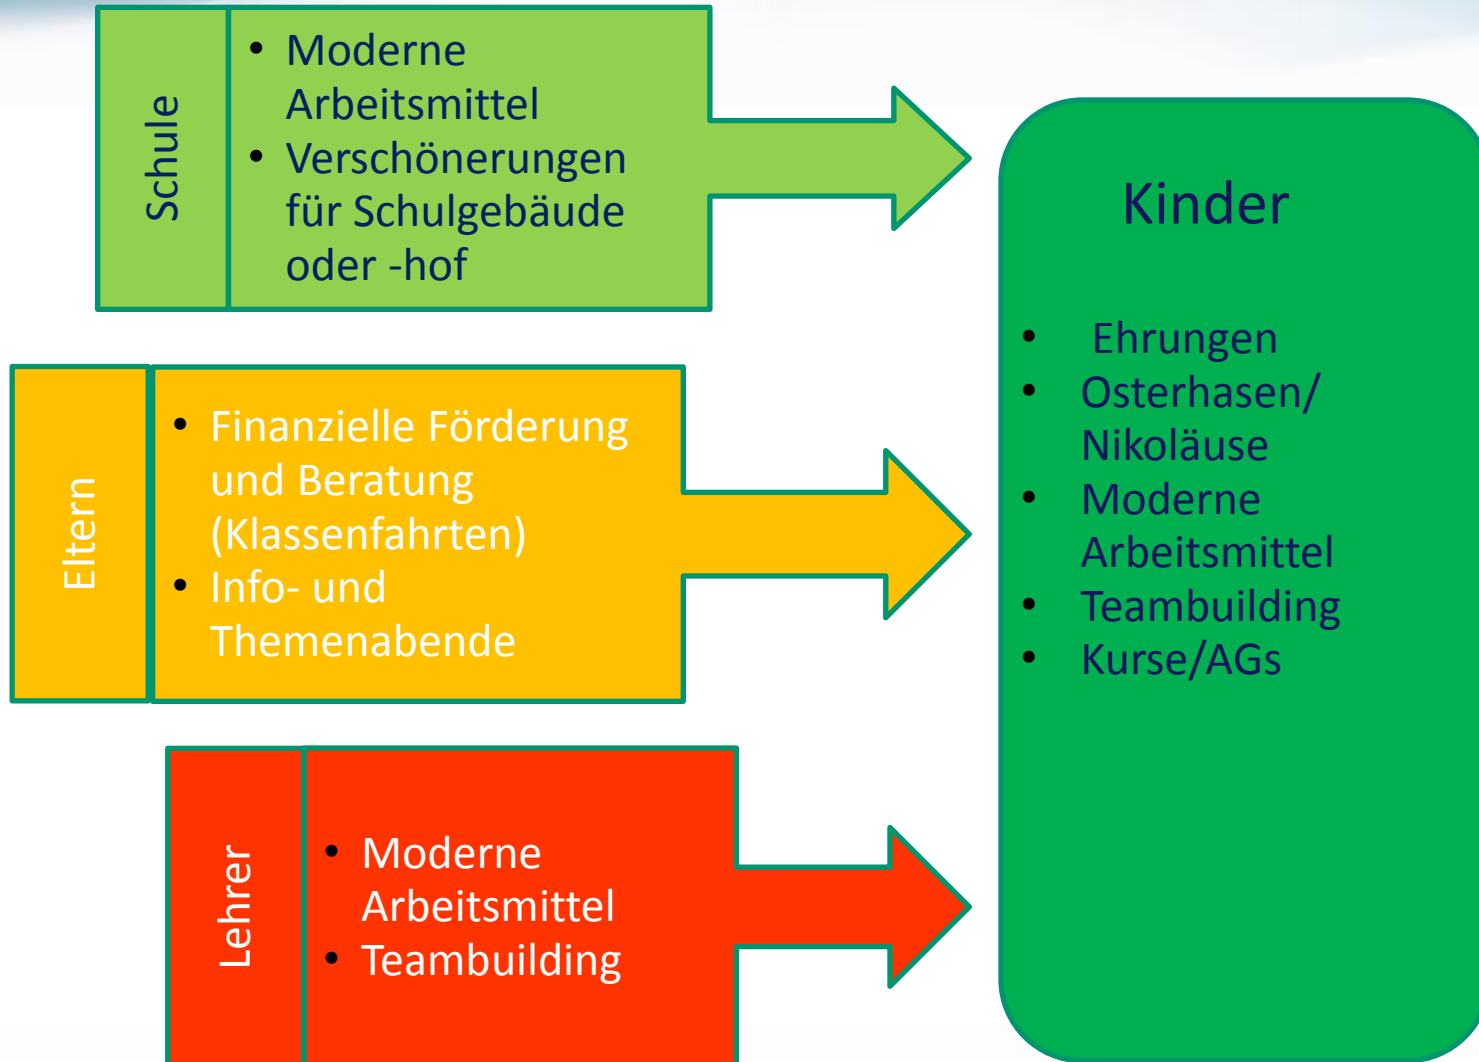

Die Grundschule Glienicke erfüllt diese Anforderungen bereits in hohem Maß

SFV - Mehr als eine zusätzliche Kasse

Zielsetzung des SFV

Erhöhung der Qualität der Schule in allen Bereichen

Weitere Verbesserung der positiven Wahrnehmung der Schule

Durch die Unterstützung entsprechender Projekte

Zielgruppen: Eltern, Lehrer, Schüler, Schule

Die Kinder stehen im Mittelpunkt

Für die Zukunft unserer Kinder...

Bewährtes erhalten, Neues verwirklichen

Für die Zukunft unserer Kinder...

Mitglieder oder Sponsor werden!!

Für die Zukunft unserer Kinder...

Jetzt Mitglied werden!

- Projekte sind für alle Kinder unserer Grundschule!!!
- Bisher ca. 170 Mitglieder
- Der Verein braucht ihre finanzielle Unterstützung, ihr Engagement und/oder ihre Kompetenzen
- 20 EUR Jahresbeitrag
- Zusätzlich sind Spenden in jeder Höhe willkommen
- Mitgliedsanträge auf der Homepage:
www.sfv-glienicke.de